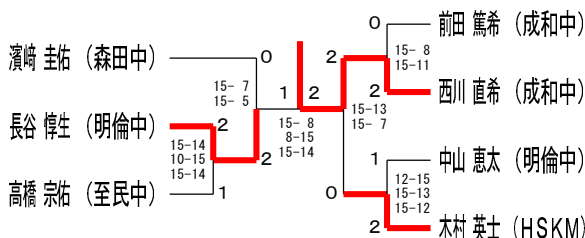

令和6年度春季市長杯男女シングルス・混合ダブルス

令和6年5月6日 福井市北体育館

男子シングルス3部 A ブロック	栗野	米澤	高橋	中村	勝敗	順位
栗野 圭史 (森田中学校)		○ 15-7 15-8	× 7-15 11-15	○ 15-3 15-7	M 2-1 G 4-2 P 78-55	2
米澤 隆真 (1UP)	× 7-15 8-15		× 4-15 0-15	○ 15-14 13-15 15-13	M 1-2 G 2-5 P 62-102	3
高橋 宗佑 (至民中学校)	○ 15-7 15-11	○ 15-4 15-0		○ 15-0 15-4	M 3-0 G 6-0 P 90-26	1
中村 竜也 (HSKM)	× 3-15 7-15	× 14-15 15-13 13-15	○ 0-15 4-15		M 0-3 G 1-6 P 56-103	4

男子シングルス3部 B ブロック	前田	植村	猪田	勝敗	順位
前田 篤希 (成和中学校)		○ 15-7 15-6	○ 15-8 15-12	M 2-0 G 4-0 P 60-33	1
植村 太一 (福井大学)	× 7-15 6-15		× 5-15 7-15	M 0-2 G 0-4 P 25-60	3
猪田 悠世 (明倫中学校)	× 8-15 12-15	○ 15-5 15-7		M 1-1 G 2-2 P 50-42	2

男子シングルス3部 C ブロック	齊藤	松井	長谷	勝敗	順位
齊藤 来夢 (成和中学校)		○ 13-15 15-14 15-9	× 5-15 9-15	M 1-1 G 2-3 P 57-68	2
松井 祐晴 (至民中学校)	× 15-13 14-15 9-15		× 8-15 5-15	M 0-2 G 1-4 P 51-73	3
長谷 惇生 (明倫中学校)	○ 15-5 15-9	○ 15-8 15-5		M 2-0 G 4-0 P 60-27	1

男子シングルス3部 D ブロック	中野	西川	萩原	勝敗	順位
中野 嵩大 (明倫中学校)		× 9-15 15-14 6-15	○ 14-15 15-12 15-6	M 1-1 G 3-3 P 74-77	2
西川 直希 (成和中学校)	○ 15-9 14-15 15-6		○ 15-5 15-9	M 2-0 G 4-1 P 74-44	1
萩原 大心 (至民中学校)	× 15-14 12-15 6-15	× 5-15 9-15		M 0-2 G 1-4 P 47-74	3

男子シングルス3部 E ブロック	濱崎	加藤	篁伊	勝敗	順位
濱崎 圭佑 (森田中学校)		○ 15-8 15-2	○ 15-6 15-14	M 2-0 G 4-0 P 60-30	1
加藤 綾真 (HSKM)	× 8-15 2-15		× 13-15 9-15	M 0-2 G 0-4 P 32-60	3
篁伊 翔祐 (PUCCCI)	× 6-15 14-15	○ 15-13 15-9		M 1-1 G 2-2 P 50-52	2

男子シングルス3部 F ブロック	中山	加藤	安澤	勝敗	順位
中山 恵太 (明倫中学校)		○ 15-8 6-15 15-6	○ 15-13 7-15 15-12	M 2-0 G 4-2 P 73-69	1
加藤 綜真 (HSKM)	× 8-15 15-6 6-15		× 11-15 15-12 11-15	M 0-2 G 2-4 P 66-78	3
安澤 毅彦 (ユーアイ)	× 13-15 15-7 12-15	○ 15-11 12-15 15-11		M 1-1 G 3-3 P 82-74	2

男子シングルス3部 決勝トーナメント