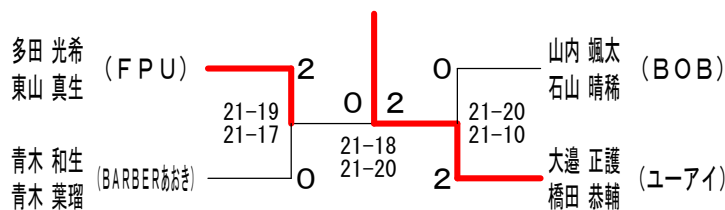

男子ダブルス2部 Aブロック	清渡	水邊	大橋	邊田	堀宮	塩川	田林	勝敗	順位	
清水 優希 (BOB) 渡邊 里月 (BOB)			×	14-21 9-21	○	○	×	19-21 21-15 18-21	M 1-2 G 3-4 P 123-131	3
大邊 正護 (ユーアイ) 橋田 恭輔 (ユーアイ)	○			21-14 21-9		○	○	21-17 20-21 21-14	M 3-0 G 6-1 P 146-94	1
堀 誠治 (福井大学) 宮川 洋人 (福井大学)	×		×	15-21 17-21			×	14-21 15-21	M 0-3 G 0-6 P 80-126	4
塩田 佑生 (AGE21) 小林 尚貴 (AGE21)	○		×	21-19 15-21 21-18		○		17-21 21-20 14-21	M 2-1 G 5-3 P 151-149	2

男子ダブルス2部 Bブロック	荒井	井村	古吉	野岡	野村	山中	内山	勝敗	順位	
荒井 健吾 (ケセラセラ) 木村 肇 (ケセラセラ)				○	○	×	×	18-21 19-21	M 2-1 G 4-2 P 121-42	2
古野 優斗 (福井大学) 吉岡 大樹 (福井大学)	×				△	×	×		M 0-3 G 0-4 P 0-84	3
野村 佳秀 (河和田クラブ) 田中 法行 (河和田クラブ)	×			△		×	×		M 0-3 G 0-4 P 0-84	3
山内 颯太 (BOB) 石山 晴稀 (BOB)	○			○	○	×	×		M 3-0 G 6-0 P 126-37	1

男子ダブルス2部 Cブロック	青木	青木	安矢	島木	石鮎	田川	瀬戸	戸王	勝敗	順位
青木 和生 (BARBERあおき) 青木 葉瑠 (BARBERあおき)			○	○	○	○			M 3-0 G 6-0 P 126-91	1
安島 健太郎 (YK2) 矢木 公治 (YK2)	×			○	○	○			M 2-1 G 4-2 P 116-100	2
石田 千真 (BOB) 鮎川 真宙 (BOB)	×		×		○	○			M 1-2 G 2-4 P 108-112	3
瀬戸 琉誠 (福井大学) 山王 健太 (福井大学)	×		×	×					M 0-3 G 0-6 P 79-126	4

男子ダブルス2部 Dブロック	朝香	香口	高香	橋川	小林	多田	田山	勝敗	順位	
朝香 優一 (maximum) 谷口 亮太 (maximum)			×	×	×				M 0-3 G 0-6 P 0-126	4
高橋 昂大 (福井大学) 香川 大知 (福井大学)	○			○	×				M 2-1 G 4-2 P 109-71	2
小林 寿樹 (坂井高校) 三ツ谷 和人 (坂井高校)	○		×		×				M 1-2 G 3-4 P 124-102	3
多田 光希 (FPU) 東山 真生 (FPU)	○		○	○	○				M 3-0 G 6-1 P 144-78	1

男子ダブルス2部 決勝トーナメント