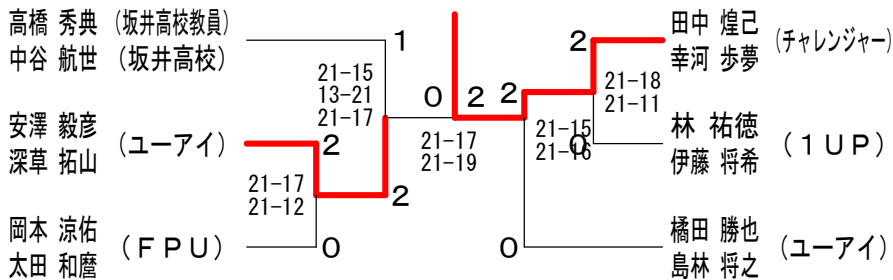

男子ダブルス3部 Bブロック	高島 道谷	島谷 小八	川久 幸	田中 幸	中河 幸	浜佐 崎	勝敗	順位
高島 俊明 道谷 宏和 (1UP)	○	○ 21-14 21-14	×	○	○	M 2-1 G 4-2 P 108-98	○	2
小川 楓月 八久 隼 (坂井高校)	×	○	○	○	○	M 0-3 G 0-6 P 79-126	○	4
田中 煌己 幸河 歩夢 (チャレンジャー)	○	○	○	○	○	M 3-0 G 6-0 P 126-57	○	1
浜崎 虎太郎 佐藤 大悟 (森田中学)	×	○	○	○	○	M 1-2 G 2-4 P 85-117	○	3

男子ダブルス3部 Cブロック	水野 前田	野田 長北	坂中 高	橋谷 小	土田 勝	田中 勝	順位
水野 勝年 前田 政樹 (Team 大安寺)	○	○ 21-16 21-13	○	○	○	M 2-1 G 5-2 P 132-88	2
長坂 慎太 北 和真 (福井大学)	×	○	○	○	○	M 1-2 G 2-4 P 90-84	3
高橋 秀典 中谷 航世 (坂井高校)	○	○	○	○	○	M 3-0 G 6-1 P 143-67	1
土田 ヒカル 小坂 凌生 (大東中学)	×	×	○	○	○	M 0-3 G 0-6 P 0-126	4

男子ダブルス3部 Dブロック	山本 内田	本田 善	林伊 藤	納村 昌	羽野 友	野田 連	勝敗	順位
山本 善広 内田 貴浩 (Team 大安寺)	○	○	○	○	○	M 1-2 G 2-5 P 121-143	○	3
林 祐徳 伊藤 将希 (1UP)	○	○	○	○	○	M 3-0 G 6-1 P 145-117	○	1
納村 昌弥 藤野 諒斗 (坂井高校)	○	○	○	○	○	M 2-1 G 5-2 P 137-128	○	2
羽野 友喜 細田 蓮人 (森田中学)	×	○	○	○	○	M 0-3 G 1-6 P 125-140	○	4

男子ダブルス3部 Eブロック	岩元 五十	元 立	桐山 半	山田 太	岡本 萬	本木 処	田中 勝	田中 勝	順位
岩元 哉汰 五十嵐 瑛翔 (しみんちゅ)	○	○	○	○	○	○	M 2-1 G 5-3 P 147-142	○	2
桐山 立暉 半田 晴人 (福井大学)	×	○	○	○	○	○	M 1-2 G 3-5 P 150-150	○	3
岡本 涼佑 太田 和磨 (FPU)	○	○	○	○	○	○	M 3-0 G 6-1 P 141-113	○	1
萬処 翔太 木谷 碧 (坂井高校)	×	○	○	○	○	○	M 0-3 G 1-6 P 111-144	○	4

男子ダブルス3部 Fブロック	山本 畑	本志 遠	小野田 大	橋田 勝	田中 勝	笠原 悠	勝敗	順位	
山本 志志 畑 遠哉 (大安寺中学)	○	○	○	○	○	○	M 1-2 G 2-4 P 112-114	○	3
小野田 大輔 長谷川 達啓 (新風)	○	○	○	○	○	○	M 2-1 G 4-3 P 136-136	○	2
橋田 勝也 島林 将之 (ユーアイ)	○	○	○	○	○	○	M 3-0 G 6-0 P 126-98	○	1
笠原 平士郎 笠原 悠 (ピース)	×	○	○	○	○	○	M 0-3 G 1-6 P 119-145	○	4

男子ダブルス3部 決勝トーナメント

男子ダブルス4部	松川 堀	川中 江	江川 ティル	ティル タ	アルフィエン	柳原 高	原橋 勝	勝敗	順位
松川 康樹 堀 俊介 (1UP)	○	○	○	○	○	M 1-2 G 3-4 P 130-139	○	3	
堀江 為良 中川 侑亮 (坂井高校)	○	○	○	○	○	M 3-0 G 6-1 P 142-123	○	1	
ティルタ スティア アルフィエン イスヨ (1UP)	○	○	○	○	○	M 2-1 G 5-3 P 164-144	○	2	
柳原 紘仁 高橋 諄 (坂井高校)	×	○	○	○	○	M 0-3 G 0-6 P 96-126	○	4