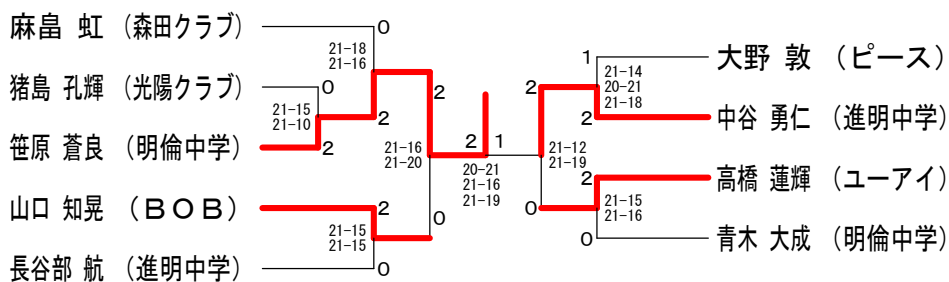

男子シングルス2部 Cブロック	中 谷	北 野	東 山	勝敗	順位
中谷 勇仁 (進明中学)		o 21-10 21-13	o -x	M 2-0 G 4-0 P 84-23	1
北野 瑛斗 (光陽クラブ)	x 10-21 13-21		o -x	M 1-1 G 2-2 P 65-42	2
東山 真生 (FPU)	x x-	x x-		M 0-2 G 0-4 P 0-84	3

男子シングルス2部 Dブロック	佐々木	山 口	山 田	勝敗	順位
佐々木 彰 (ピース)		x 12-21 13-21	x 13-21 21-19 19-21	M 0-2 G 1-4 P 78-103	3
山口 知晃 (BOB)	o 21-12 21-13		o 21-13 21-16	M 2-0 G 4-0 P 84-54	1
山田 咲哉 (光陽クラブ)	o 21-13 19-21 21-19	x 13-21 16-21		M 1-1 G 2-3 P 90-95	2

男子シングルス2部 Eブロック	松 嶋	青 木	上 阪	勝敗	順位
松嶋 謙治 (Kurofune)		x x-	x x-	M 0-2 G 0-4 P 0-84	3
青木 大成 (明倫中学)	o -x		o 21-15 21-10	M 2-0 G 4-0 P 84-25	1
上阪 啓人 (光陽クラブ)	o -x	x 15-21 10-21		M 1-1 G 2-2 P 67-42	2

男子シングルス2部 Fブロック	梅 田	笹 原	東 田	勝敗	順位
梅田 雅矢 (光陽クラブ)		x 12-21 10-21	o 21-18 13-21 21-18	M 1-1 G 2-3 P 77-99	2
笹原 蒼良 (明倫中学)	o 21-12 21-10		o 21-20 15-21 21-15	M 2-0 G 4-1 P 99-78	1
東田 大悟 (ユーアイ)	x 18-21 21-13 18-21	x 20-21 21-15 15-21		M 0-2 G 2-4 P 113-112	3

男子シングルス2部 Gブロック	渡 邊	高 橋	田 中	勝敗	順位
渡邊 里月 (BOB)		x 14-21 17-21	o 21-19 21-20	M 1-1 G 2-2 P 73-81	2
高橋 蓮輝 (ユーアイ)	o 21-14 21-17		o 21-17 21-20	M 2-0 G 4-0 P 84-68	1
田中 康翔 (光陽クラブ)	x 19-21 20-21	x 17-21 20-21		M 0-2 G 0-4 P 76-84	3

男子シングルス2部 Hブロック	長谷部	古 野	田 中	勝敗	順位
長谷部 航 (進明中学)		o -x	o 21-17 21-14	M 2-0 G 4-0 P 84-31	1
古野 優斗 (福井大学)	x x-		x 17-21 20-15	M 0-2 G 0-4 P 37-120	3
田中 法行 (河和田クラブ)	x 17-21 14-21	o 21-17 15-20		M 1-1 G 2-2 P 109-79	2

男子シングルス2部 Iブロック	猪 島	吉 岡	長谷川	勝敗	順位
猪島 孔輝 (光陽クラブ)		o -x	o 21-15 18-21 21-17	M 2-0 G 4-1 P 102-53	1
吉岡 大樹 (福井大学)	x x-		x 7-21 8-21	M 0-2 G 0-4 P 15-84	3
長谷川 柊弥 (進明中学)	x 15-21 21-18 17-21	o 21-7 21-8		M 1-1 G 3-2 P 95-75	2

男子シングルス2部 決勝トーナメント