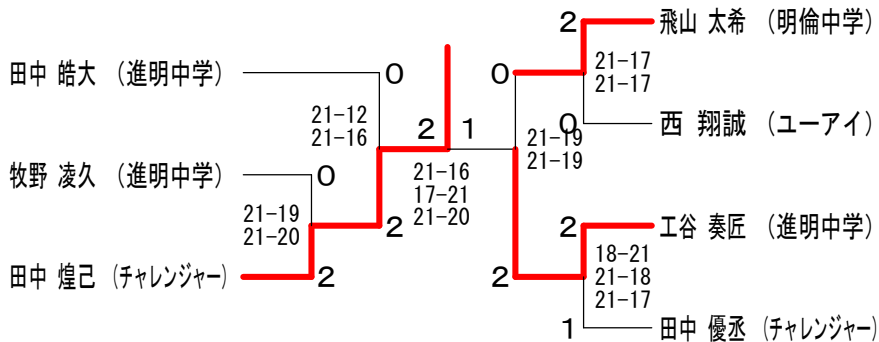

男子シングルス3部 Bブロック	工谷	岡本	五十嵐	勝敗	順位
工谷 奏匠 (進明中学)		o 21-10 21-16	o 21-14 21-15	M 2-0 G 4-0 P 84-55	1
岡本 涼佑 (FPU)	x 10-21 16-21		o 15-21 21-18 21-19	M 1-1 G 2-3 P 83-100	2
五十嵐 瑛翔 (しみんちゅ)	x 14-21 15-21	x 21-15 18-21 19-21		M 0-2 G 1-4 P 87-99	3

男子シングルス3部 Cブロック	飛山	算	岡村	勝敗	順位
飛山 太希 (明倫中学)		o 21-17 21-15	o 21-11 21-11	M 2-0 G 4-0 P 84-54	1
算 智樹 (至民中学)	x 17-21 15-21		o 21-15 21-12	M 1-1 G 2-2 P 74-69	2
岡村 春陽 (MEBC)	x 11-21 11-21	x 15-21 12-21		M 0-2 G 0-4 P 49-84	3

男子シングルス3部 Dブロック	田中	西脇	川端	勝敗	順位
田中 煌己 (チャレンジャー)		o 15-21 21-19 21-14	o 21-8 19-21 21-7	M 2-0 G 4-2 P 118-90	1
西脇 惇生 (進明中学)	x 21-15 19-21 14-21		o 14-21 21-12 21-13	M 1-1 G 3-3 P 110-103	2
川端 凌輔 (職人)	x 8-21 21-19 7-21	x 21-14 12-21 13-21		M 0-2 G 2-4 P 82-117	3

男子シングルス3部 Eブロック	田中	板本	加藤	勝敗	順位
田中 優丞 (チャレンジャー)		o 21-8 21-14	o 21-11 21-15	M 2-0 G 4-0 P 84-48	1
板本 空 (明倫中学)	x 8-21 14-21		o 21-12 21-20	M 1-1 G 2-2 P 64-74	2
加藤 舜都 (MEBC)	x 11-21 15-21	x 12-21 20-21		M 0-2 G 0-4 P 58-84	3

男子シングルス3部 Fブロック	工藤	牧野	岩元	勝敗	順位
工藤 隼弥 (FPU)		x x-	x x-	M 0-2 G 0-4 P 0-84	3
牧野 凌久 (進明中学)	o -		o 21-9 21-16	M 2-0 G 4-0 P 84-25	1
岩元 哉汰 (しみんちゅ)	o -	x 9-21 16-21		M 1-1 G 2-2 P 67-42	2

男子シングルス3部 Gブロック	谷口	西	南部	勝敗	順位
谷口 幸宏 (MEBC)		x 12-21 14-21	o 21-17 21-16	M 1-1 G 2-2 P 68-75	2
西 翔誠 (ユアアイ)	o 21-12 21-14		o 21-15 21-17	M 2-0 G 4-0 P 84-58	1
南部 晃佑 (松岡スポ少)	x 17-21 16-21	x 15-21 17-21		M 0-2 G 0-4 P 65-84	3

男子シングルス3部 決勝トーナメント